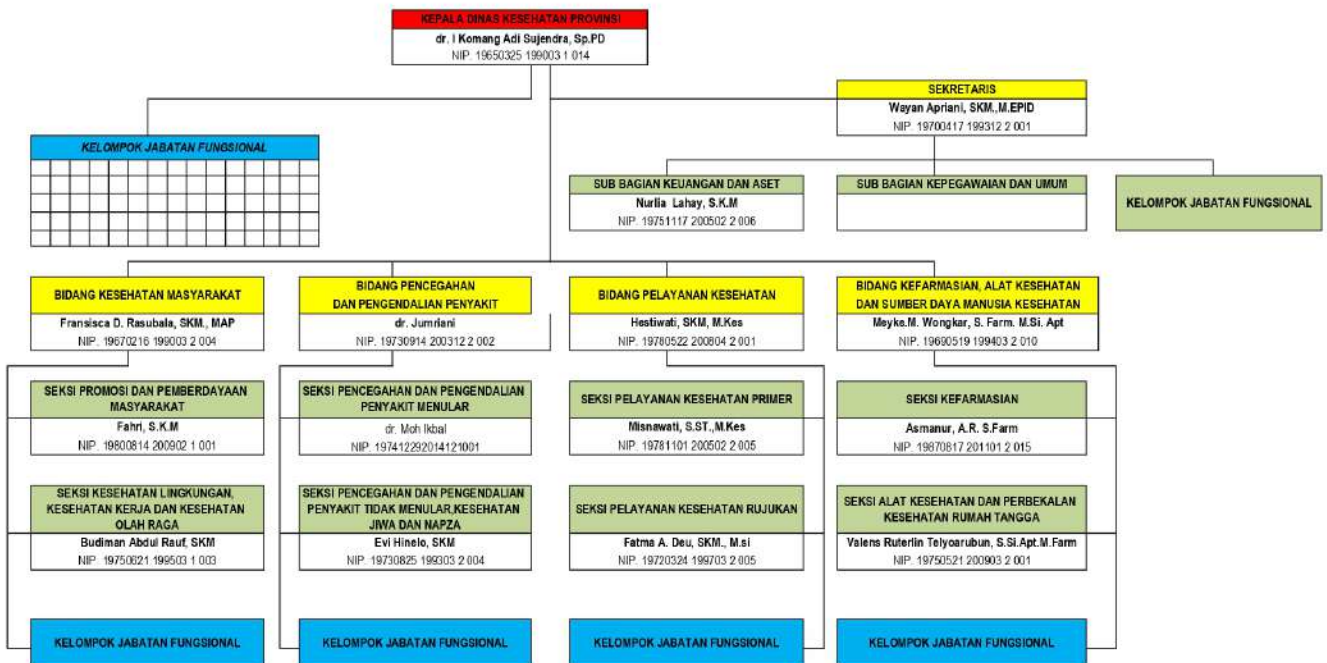

**BAGAN STRUKTUR ORGANISASI DINAS KESEHATAN PROVINSI SULAWESI TENGAH**

**BAGAN STRUKTUR ORGANISASI UPT DINAS KESEHATAN PROVINSI SULAWESI TENGAH**