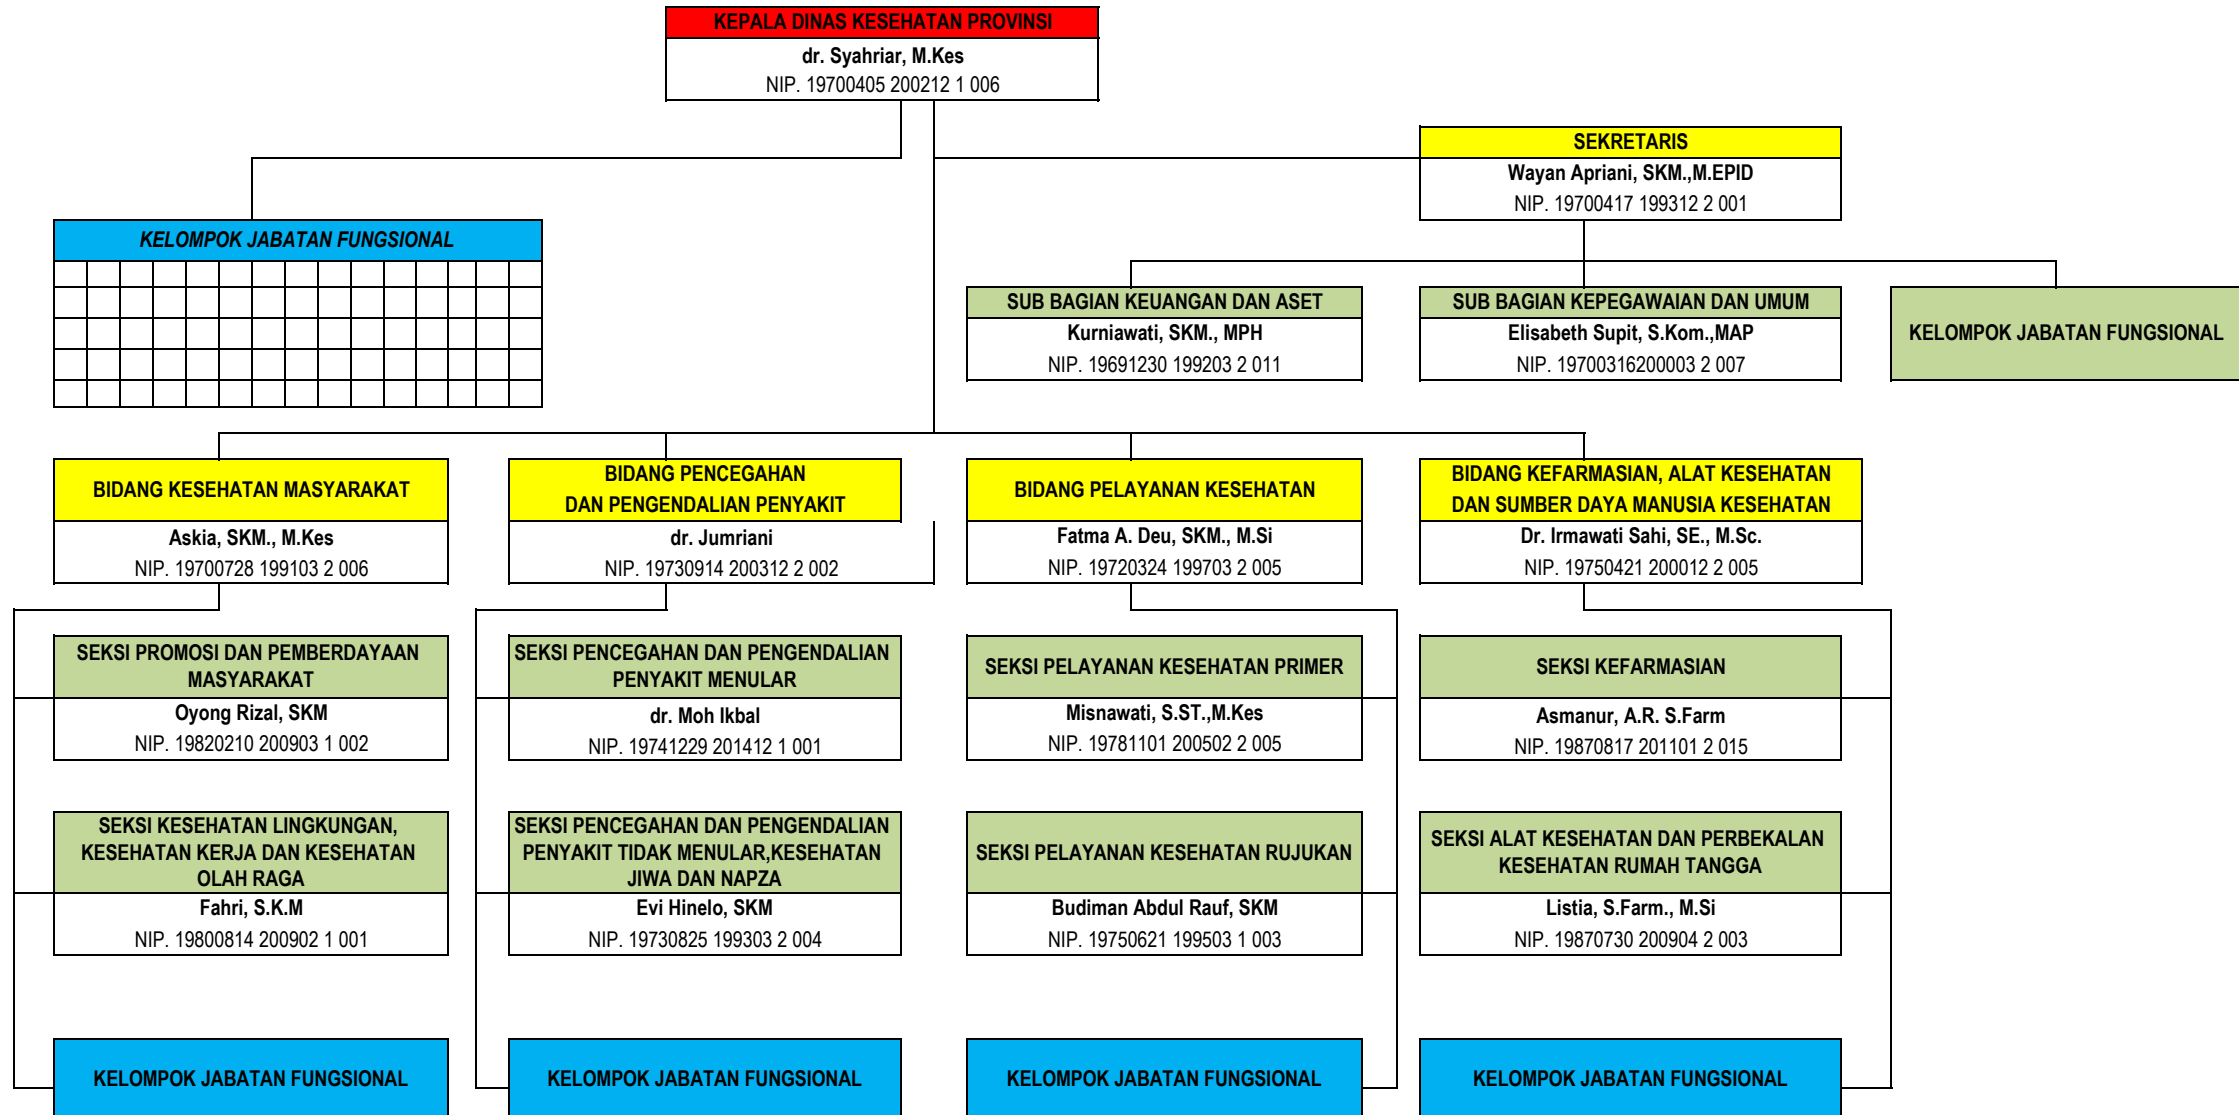

BAGAN STRUKTUR ORGANISASI DINAS KESEHATAN PROVINSI SULAWESI TENGAH

BAGAN STRUKTUR ORGANISASI UPT DINAS KESEHATAN PROVINSI SULAWESI TENGAH