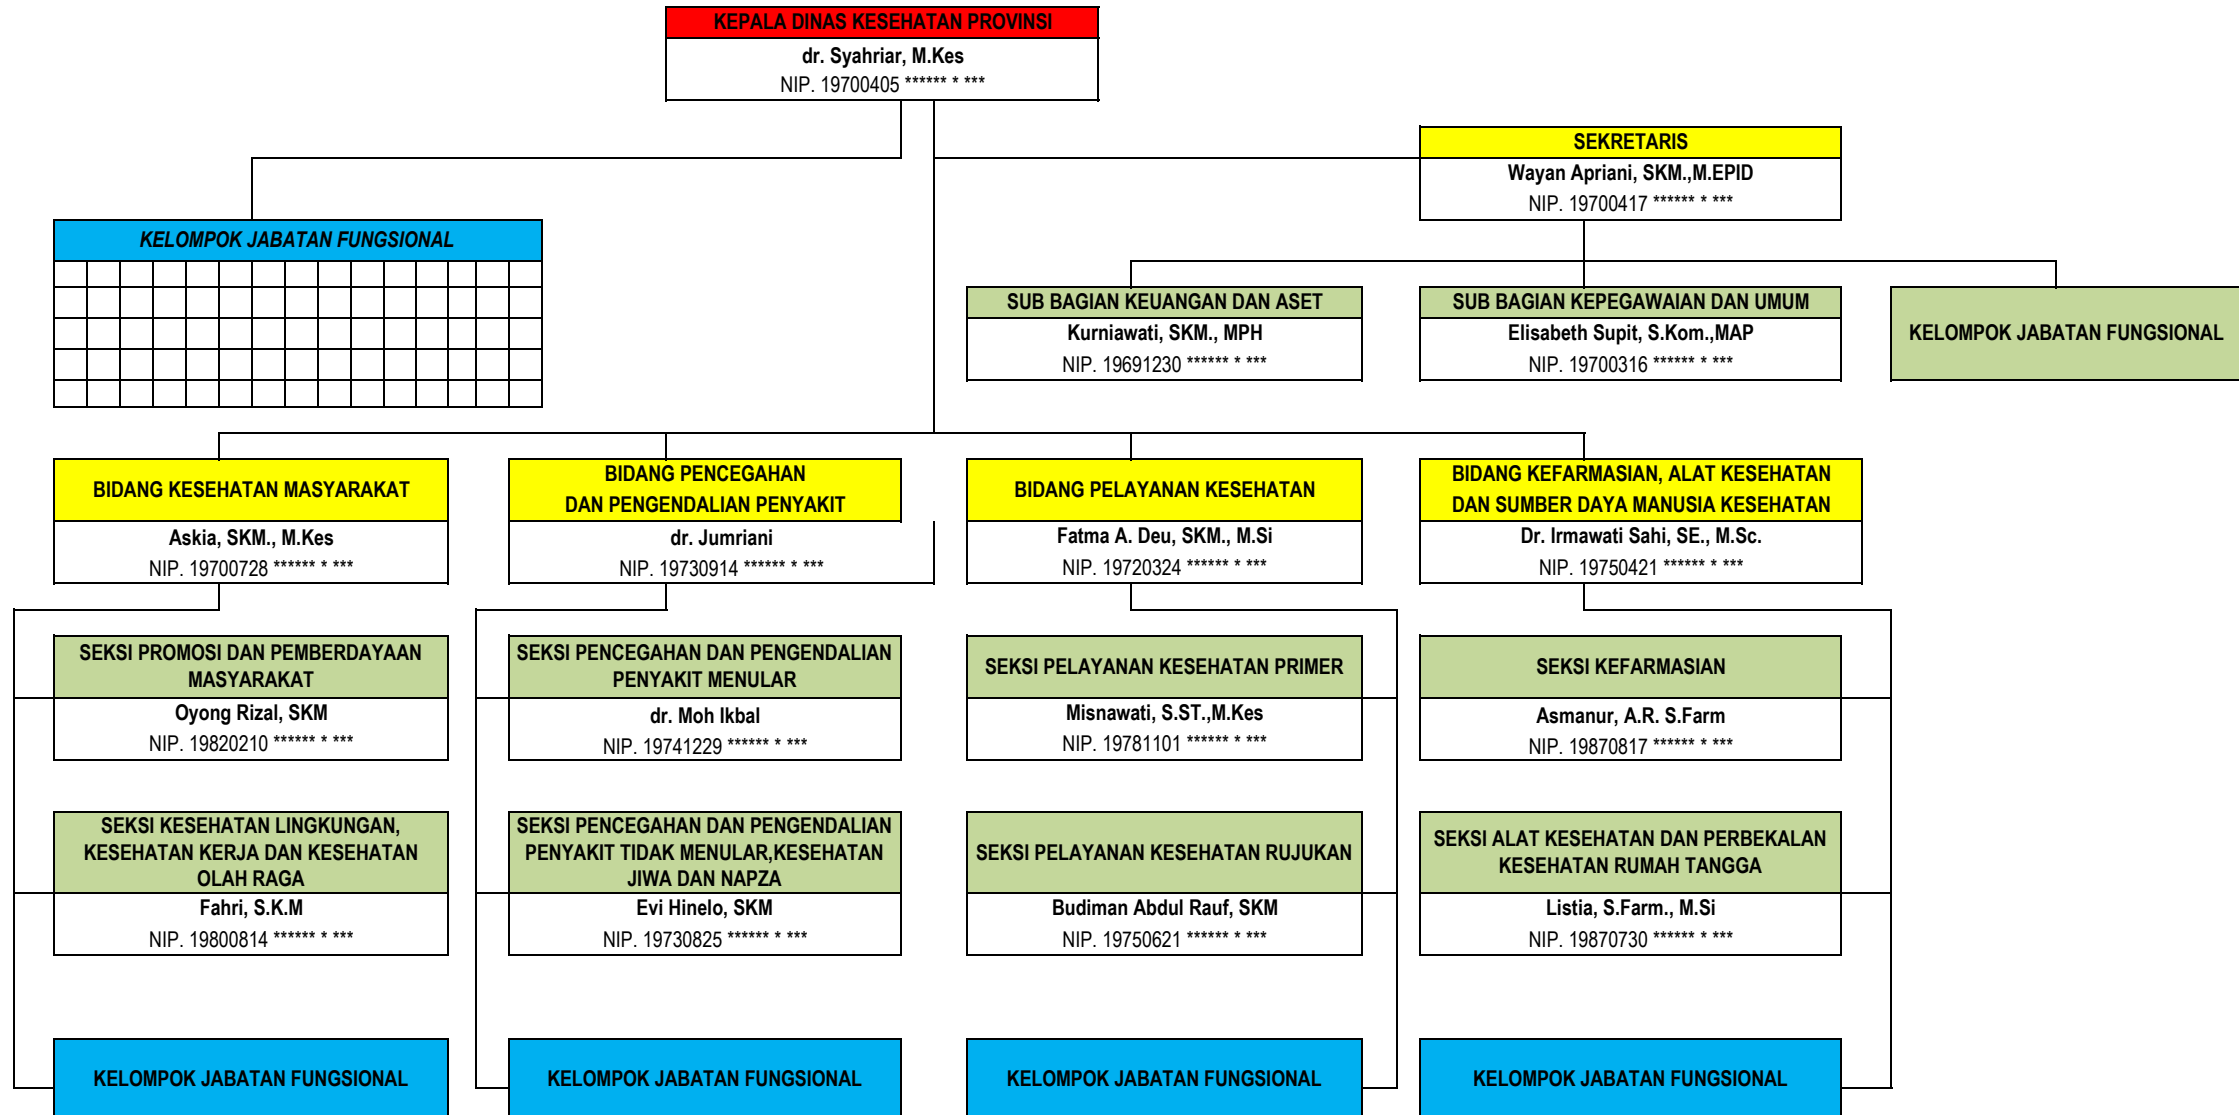

BAGAN STRUKTUR ORGANISASI DINAS KESEHATAN PROVINSI SULAWESI TENGAH

BAGAN STRUKTUR ORGANISASI UPT DINAS KESEHATAN PROVINSI SULAWESI TENGAH